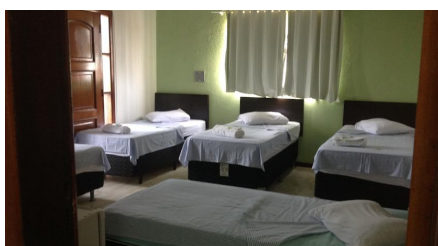

Reservas pelo email :
rsconsultoriahoteleira@gmail.com

Alojamento AABB Brasila:

R\$ 40,00 por pessoa (não inclui café da manhã)

Hotel Vila Planato (há 4 km do local de competições, diária inclui café da manhã e wifi)

Quarto Duplo R\$ 170,00

Quarto Triplo R\$ 195,00

Quarto Quadruplo R\$ 220,00

Hotel Casablanca (localizado a 7 km do local de competições, diária inclui café da manhã e wifi)

Quarto duplo R\$ 160,00

Quarto triplo R\$ 195,00

Base Concept Hotel (Localizado ao lado do Aeroporto de Brasilia, ideal para os cadeirantes, pelo grande número de quartos adaptados), diária inclui café da manhã, wifi e academia:

Quarto Duplo R\$ 200,00